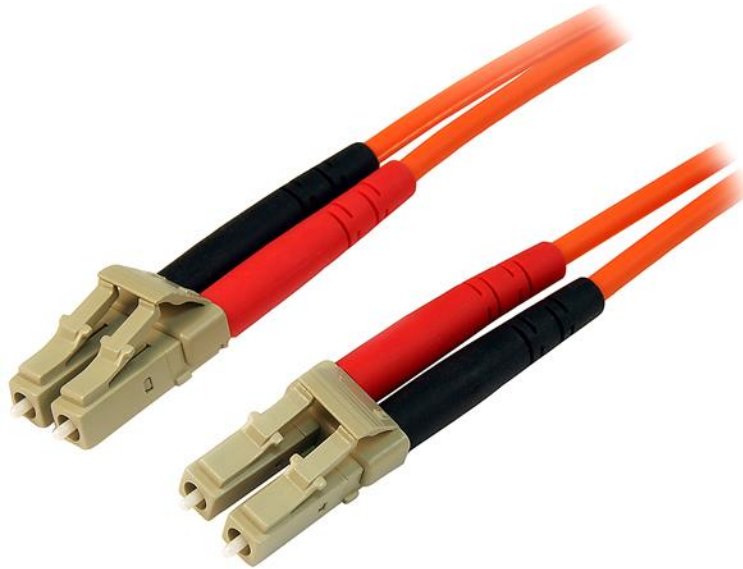

## Câble patch à fibre optique duplex 50/125 multimode 1 m LC - LC

Product ID: 50FIBLCLC1

Le câble à fibre optique LC vers LC LSZH 1 m 50FIBLCLC1 comprend une fibre de 50/125 microns pour la transmission de données haute vitesse, à large bande passante sur des réseaux Gigabit Ethernet et Fiber Channel, avec la prise en charge d'applications duplex multimodes.

Ce câble patch LC-LC est protégé par une gaine ininflammable LSZH (faible fumée, zéro halogène) pour garantir une production de fumée, une toxicité et une corrosion réduites au minimum en cas d'exposition à de fortes sources de chaleur, comme lors d'un incendie. Cela le rend idéal pour les locaux industriels, les bureaux et les écoles, ainsi que les habitations où le code du bâtiment est à prendre en considération.

Chaque câble patch à fibre optique duplex 50/125 (OM2) multimode est testé de manière individuelle et certifié comme restant dans les limites acceptables de perte d'insertion pour une compatibilité garantie et une fiabilité à 100 %. De plus, il bénéficie de notre garantie à vie.