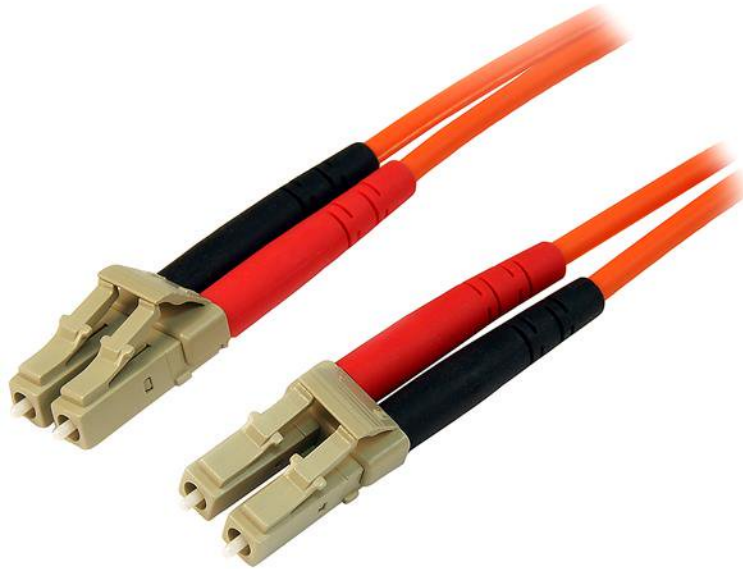

Cable Patch de Fibra Duplex Multimodo 50/125 2m LC - LC

Product ID: 50FIBLCLC2

El cable de fibra óptica (2 m), categoría LSZH, LC a LC, modelo 50FIBLCLC2, con fibra óptica de 50/125 micrones para alta velocidad, proporciona transmisiones de datos a alto ancho de banda a través de redes Gigabit Ethernet y canal de fibra, con soporte para aplicaciones dúplex multimodo.

Este cable de parcheo LC-LC está recubierto con material LSZH ("Low-Smoke, Zero-Halogen", poco humo, cero halógenos) ignífugo, a fin de reducir al mínimo el humo, la toxicidad y la corrosión en caso de exposición al calor o de fuego. Ideal en entornos industriales, oficinas centrales y colegios, así como residenciales, donde las normas de construcción son un factor a tener en cuenta.

Cada cable de parcheo de fibra óptica dúplex 50/125 (OM2) multimodo ha sido sometido a prueba individualmente y certificado según límites de pérdida de inserción óptica para garantizar su compatibilidad y 100% de confiabilidad, avalado por nuestra garantía de por vida.