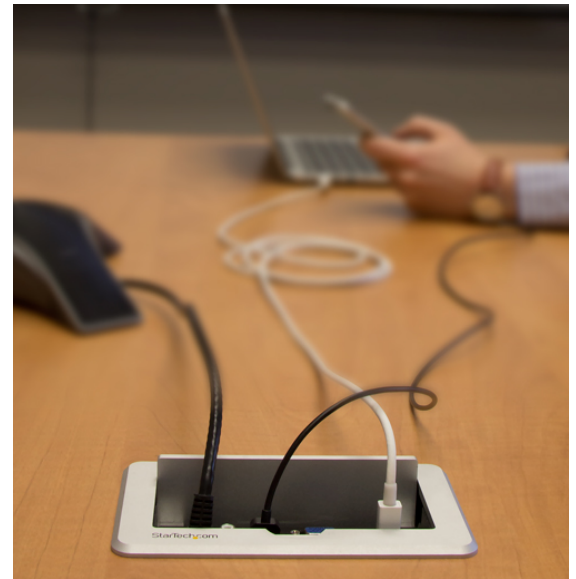

Konferenztisch Tischanschlussfeld - HDMI / VGA / Mini DisplayPort auf HDMI mit Schnelllade USB Port

Product ID: BOX4HDECP

Diese Konnektivitäts-Box für Konferenztische kann verdeckt in einem Tisch installiert werden und dient zum Anschließen eines VGA-, Mini DisplayPort-, HDMI- oder Composite-Videoquellgeräts an ein HDMI-Display oder einen HDMI-Projektor an. Wenn der Video-Switch nicht verwendet wird, können Sie die elegante Abdeckblende über die Anschlüsse schieben und sie im Inneren des Tisches oder Podiums elegant verstecken.

Praktischer Zugriff

Präsentatoren können Inhalte von ihrem eigenen Gerät ganz bequem teilen, wobei der Tisch-Switch automatisch jede angeschlossene Audio-/Videoquelle für einen einzigen HDMI-Ausgang konvertiert. Die Switchbox kann dank der diskreten, versteckbaren Blende auch elegant in einen modernen Konferenzraum oder Unterrichtsraum integriert werden. Praktischerweise verfügt der BOX4HDECP über einen USB-Ladeanschluss zum Laden von Mobilgeräten und einen Ethernet-Passthrough-Anschluss für eine Internetverbindung in Konferenzräumen, in denen kein WiFi verfügbar ist.

Features

- Verborgene Tischinstallation sorgt für einen aufgeräumten Konferenzraum
- Sorgen Sie für Verbindungskompatibilität mit Laptops und Ultrabooks in Konferenzräumen
- Verbindung mit HDMI-Display über ein einziges Kabel
- Installation im Tisch
- Automatisches Audio-/Video-Switching
- Versteckbare Blende
- Unterstützt VGA-, HDMI-, mDP und kompatible Audio-/Videoquellen
- Integrierter USB-Ladeanschluss
- Ethernet-Passthrough-Port für Netzwerkverbindung
- Unterstützt Videoauflösungen bis zu 1080p