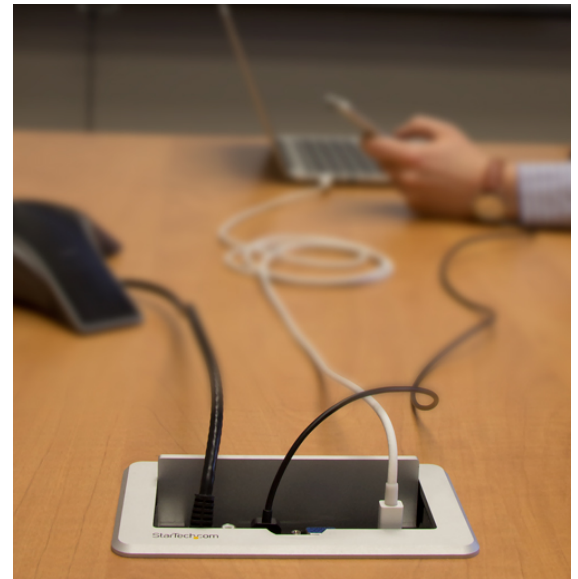

Konferenz Tischanschlussfeld - HDMI / VGA / Mini DisplayPort auf HDMI mit Schnelllade USB Port

Product ID: BOX4HDECP

Diese Konnektivitäts-Box für Konferenztische kann verdeckt in einem Tisch installiert werden und dient zum Anschließen eines VGA-, Mini DisplayPort-, HDMI- oder Composite-Videoquellen an ein HDMI-Display oder einen HDMI-Projektor an. Wenn der Video-Switch nicht verwendet wird, können Sie die elegante Abdeckblende über die Anschlüsse schieben und sie im Inneren des Tisches oder Podiums elegant verstecken.

Praktischer Zugriff

Präsentatoren können Inhalte von ihrem eigenen Gerät ganz bequem teilen, wobei der Tisch-Switch automatisch jede angeschlossene Audio-/Videoquelle für einen einzigen HDMI-Ausgang konvertiert. Die Switchbox kann dank der diskreten, versteckbaren Blende auch elegant in einen modernen Konferenzraum oder Unterrichtsraum integriert werden. Praktischerweise verfügt der BOX4HDECP über einen USB-Ladeanschluss zum Laden von Mobilgeräten und einen Ethernet-Passthrough-Anschluss für eine Internetverbindung in Konferenzräumen, in denen kein WiFi verfügbar ist.

Features

- Verborgene Tischinstallation sorgt für einen aufgeräumten Konferenzraum
- Sorgen Sie für Verbindungskompatibilität mit Laptops und Ultrabooks in Konferenzräumen
- Verbindung mit HDMI-Display über ein einziges Kabel
- Installation im Tisch
- Automatisches Audio-/Video-Switching
- Versteckbare Blende
- Unterstützt VGA-, HDMI-, mDP und kompatible Audio-/Videoquellen
- Integrierter USB-Ladeanschluss
- Ethernet-Passthrough-Port für Netzwerkverbindung
- Unterstützt Videoauflösungen bis zu 1080p