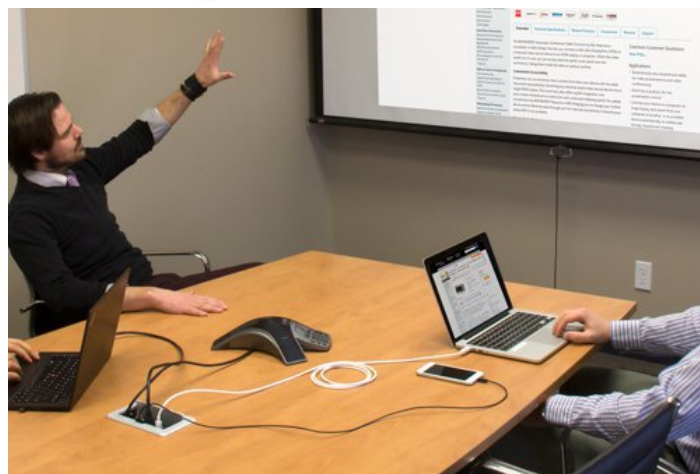

Options de connectivité

Prise en charge de différentes entrées vidéo, notamment : HDMI, VGA, Mini DisplayPort et composite, le commutateur vidéo est compatible avec pratiquement tous les ordinateurs portables, Ultrabook™ ou appareils mobiles comme MacBook®, Microsoft® Surface™ Pro 2 & 3, et Lenovo X1™. Le panneau de commutation fonctionne même avec les appareils audio/vidéo ancienne génération, comme les lecteurs DVD, et prend en charge l'utilisation d'adaptateurs vidéo pour vos iPhone® ou iPad®.

Le modèle BOX4HDECP bénéficie de la garantie StarTech.com de 2 ans et de l'assistance technique à vie gratuite.