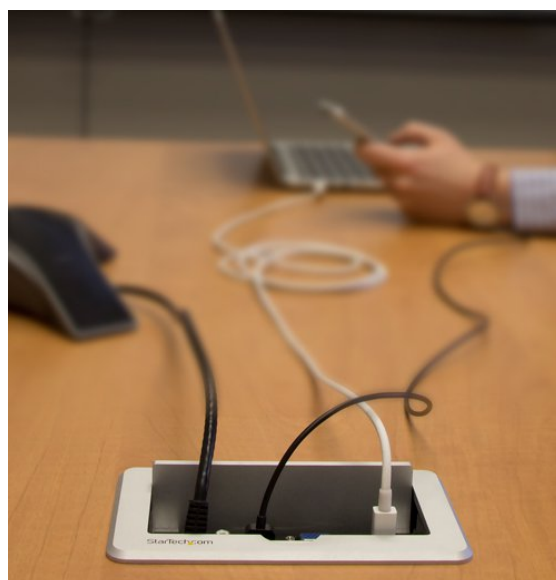

## Boîtier de connexion pour table de réunion - HDMI / VGA / Mini DP vers sortie HDMI avec port USB à charge rapide

Product ID: BOX4HDECP

Cette boîte de connectivité pour table de conférence est discrète, intégrée à la table et vous permet de connecter un appareil VGA, Mini DisplayPort, HDMI ou vidéo composite à un écran ou un vidéoprojecteur HDMI. Lorsque le commutateur vidéo n'est pas en cours d'utilisation, vous pouvez simplement faire glisser l'élégant panneau protecteur sur les connecteurs pour les dissimuler à l'intérieur de la surface de la table ou du podium.

## Accès pratique

Les présentateurs peuvent facilement partager le contenu de leur propre appareil avec le commutateur de la table et ainsi convertir automatiquement toute source d'un périphérique audio/vidéo connecté en une sortie HDMI. Le boîtier de commutation permet également une intégration élégante à votre salle de conférence ou de classe moderne grâce à son panneau escamotable discret. Pour plus de commodité, le BOX4HDECP comporte un port de charge USB permettant de charger votre appareil mobile ainsi qu'un port Ethernet Pass-Through assurant une connectivité Internet dans les salles de conférence où le WiFi n'est pas disponible.

### Applications

- Intégration directe dans une table de salle de conférence pour les présentations et les conférences vidéo
- Intégration dans un podium pour le contrôle des présentations en direct
- Connectez votre périphérique à un vidéoprojecteur ou à un grand écran et passez automatiquement d'un ordinateur à l'autre ou à un appareil mobile pour communiquer pendant une réunion en salle de conférence
- Peut être utilisé dans une salle de conférence ou de classe où un vidéoprojecteur ou un écran peut ne pas comporter les ports de connectivité requis
- Dissimule vos câbles et votre boîtier de commutation inesthétiques grâce à une intégration directe à votre table ou podium