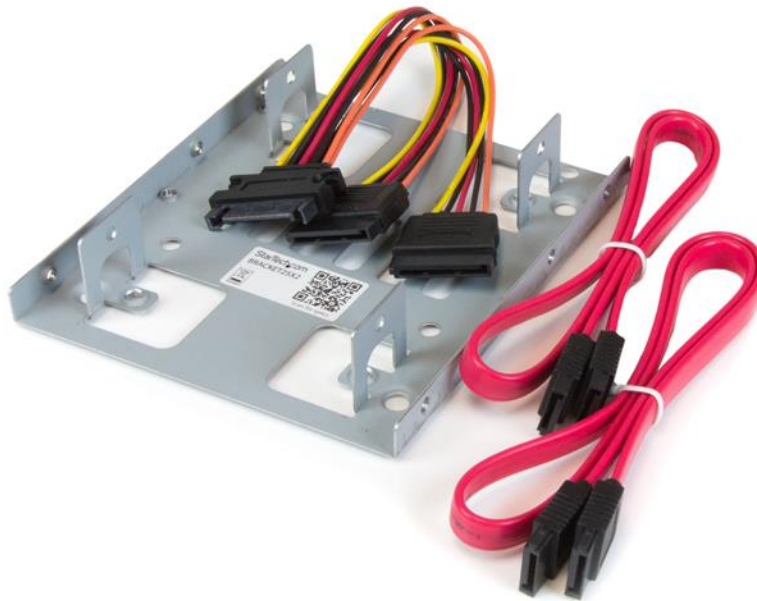

Bracket Adaptador Bandeja de Montaje 2 Unidades de Disco Duro HDD de 2,5" a Bahía de 3,5 Pulgadas

Product ID: BRACKET25X2

El kit de platinas de montaje para doble disco duro BRACKET25X2 permite instalar dos unidades SATA de disco duro (HDD) o disco de estado sólido (SSD) de 2,5" en una sola bahía de montaje de 3,5", lo cual aumenta significativamente el rendimiento del escritorio, ya que incorpora la velocidad de una unidad SSD de 2,5".

Aproveche al máximo el espacio interno de un ordenador, al instalarle dos unidades de disco duro de 2,5" en una misma bahía de 3,5". La platina se puede utilizar tanto con unidades SATA de disco duro (HDD), como de disco de estado sólido (SSD).

Para una instalación sencilla, el kit de montaje para discos duros incluye todos cables de datos y alimentación requeridos para ambas unidades SATA. Además, la platina es compatible con unidades IDE cuando se utiliza uno de nuestros adaptadores de cable (IDE4044) para disco duro IDE de 2,5" a 3,5".

Features

- Instale hasta dos unidades de 2,5" en una única bahía de 3,5"
- Datos y cable de alimentación SATA incluidos
- Sólida estructura de acero
- Huecos de montaje de la unidad verticales y horizontales