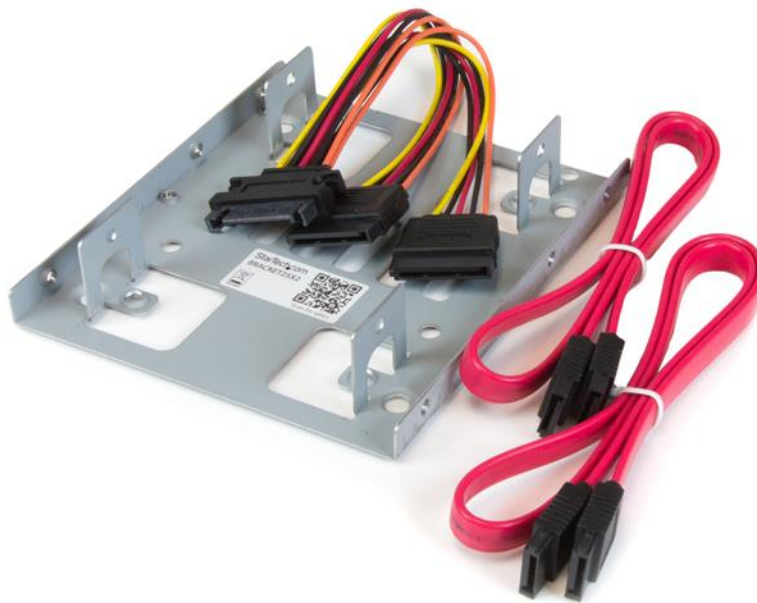

Bracket Adaptador Bandeja de Montaje 2 Unidades de Disco Duro HDD de 2,5" a Bahía de 3,5 Pulgadas

Product ID: BRACKET25X2

El kit de platinas de montaje para doble disco duro BRACKET25X2 permite instalar dos unidades SATA de disco duro (HDD) o disco de estado sólido (SSD) de 2,5" en una sola bahía de montaje de 3,5", lo cual aumenta significativamente el rendimiento del escritorio, ya que incorpora la velocidad de una unidad SSD de 2,5".

Aproveche al máximo el espacio interno de un ordenador, al instalarle dos unidades de disco duro de 2,5" en una misma bahía de 3,5". La platina se puede utilizar tanto con unidades SATA de disco duro (HDD), como de disco de estado sólido (SSD).

Para una instalación sencilla, el kit de montaje para discos duros incluye todos cables de datos y alimentación requeridos para ambas unidades SATA. Además, la platina es compatible con unidades IDE cuando se utiliza uno de nuestros adaptadores de cable (IDE4044) para disco duro IDE de 2,5" a 3,5".

Features

- Instale hasta dos unidades de 2,5" en una única bahía de 3,5"
- Datos y cable de alimentación SATA incluidos
- Sólida estructura de acero
- Huecos de montaje de la unidad verticales y horizontales