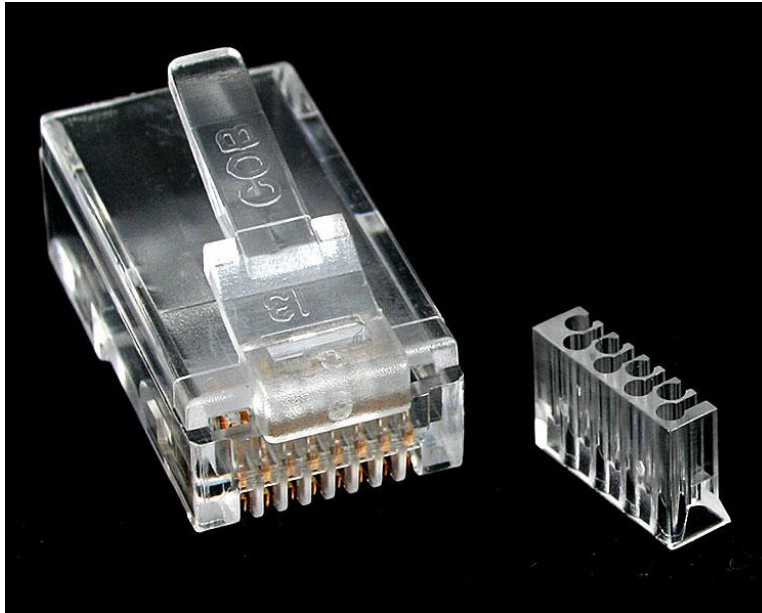

Cat 6 RJ45 Steckverbinder für Volldraht - 50 Stck.

Product ID: CRJ45C6SOL50

Dieser modulare Cat 6 RJ45-Stecker kann für lange Cat 6-Kabel verwendet werden, sodass Sie das Cat 6-Kabel einfach auf die exakt benötigte Länge terminieren können.

Certifications, Reports and Compatibility

TAA
COMPLIANT

Applications

- Zur Verwendung mit langen Cat 6-Kabeln
- Terminiert sicher Cat 6-Kabel

Features

- Ermöglicht das einfache Terminieren von Cat 6-Kabeln auf die exakt benötigte Länge
- Ist für alle Cat 6-Patchkabel geeignet

	Warranty	2 Years
Steckverbinder	Steckverbindertyp(en)	1 - RJ-45 Stecker
Physische Eigenschaften	Farbe	Transparent
	Produktgewicht	2.2 oz [62 g]
Verpackungsinformationen	Paketmenge	50
	Versandgewicht (Verpackung)	2.4 oz [67 g]
Verpackungsinhalt	Im Paket enthalten	1 - Modularer Cat 6-RJ45-Stecker für Solid-Kabel - 50er Packung