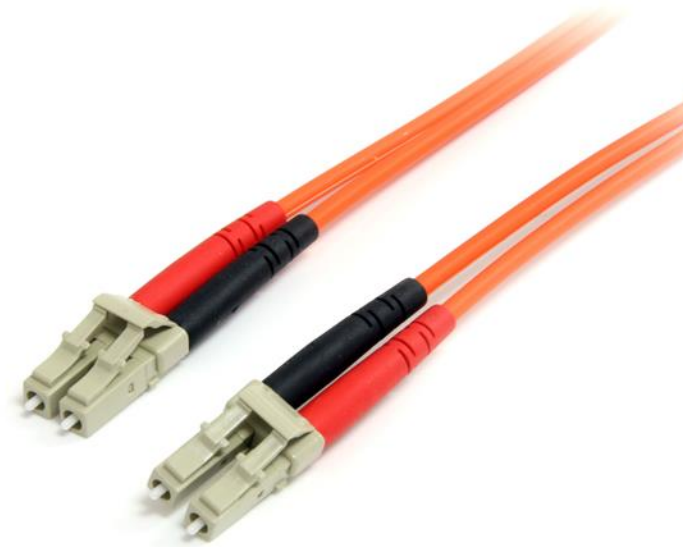

Cable Patch de Fibra Duplex Multimodo 62,5/125 5m LC - LC

Product ID: FIBLCLC5

El Cable Patch de Fibra Duplex Multimodo 62,5/125 de 5m (16 pies), FIBLCLC5 dispone de conectores LC (machos) en ambos extremos a fin de proporcionar la conexión necesaria entre dispositivos de redes para transmitir datos a larga distancia y alta velocidad.

Este cable de parcheo LC-LC está recubierto con material LSZH ("Low-Smoke, Zero-Halogen", poco humo, cero halógenos) ignífugo, a fin de reducir al mínimo el humo, la toxicidad y la corrosión en caso de exposición al calor o de fuego. Ideal en entornos industriales, oficinas centrales y colegios, así como residenciales, donde las normas de construcción son un factor a tener en cuenta.

Con el objeto de asegurar un óptimo rendimiento, nuestro Cable de Fibra Duplex Multimodo ha sido testeado y certificado para cumplir con los límites aceptables de pérdida de inserción de modo de garantizar compatibilidad y 100% de confiabilidad.

Features

- Cumple o supera los valores de atenuación requeridos por los estándares de la industria
- Recubrimiento LSZH
- A prueba de interferencias eléctricas

Hardware	Warranty	Lifetime
	Grado de Inflamabilidad	Recubrimiento LSZH (poco humo, cero halógenos)
	Tamaño de Fibra	62.5/125
Rendimiento	Clasificación de Cables	1Gbps / 10Gbps
	Clasificación de Fibra	OM1
	Tasa de Transferencia de Datos Máxima	10Gbps
	Tipo de Fibra	Multimodo
Conector(es)	Conector A	1 - Dúplex de fibra óptica LC Macho
	Conector B	1 - Dúplex de fibra óptica LC Macho
Características Físicas	Color	Naranja
	Longitud del Cable	16.4 ft [5 m]
	Longitud del Producto	16.4 ft [5 m]
	Peso del Producto	2.5 oz [71 g]
Información de la Caja	Peso (de la Caja) del Envío	0.1 lb [0.1 kg]
Contenido de la Caja	Incluido en la Caja	1 - Cable Patch de Fibra Duplex Multimodo 62,5/125 5m LC - LC