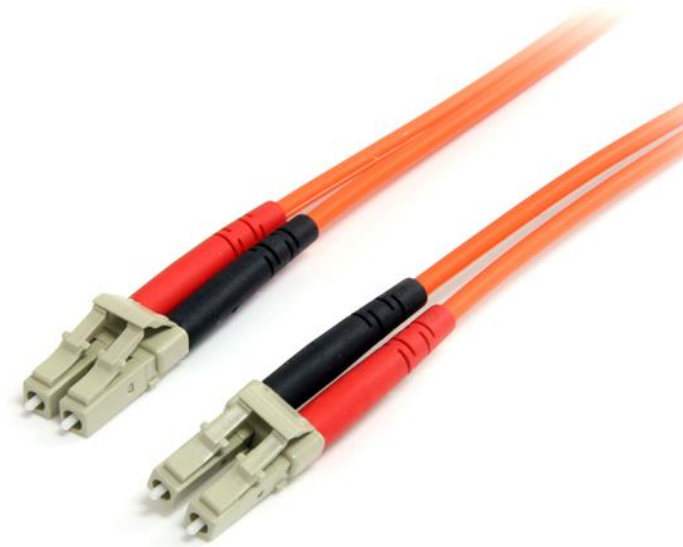

Cable Patch de Fibra Duplex Multimodo 62,5/125 5m LC - LC

Product ID: FIBLCLC5

El Cable Patch de Fibra Duplex Multimodo 62,5/125 de 5m (16 pies), FIBLCLC5 dispone de conectores LC (machos) en ambos extremos a fin de proporcionar la conexión necesaria entre dispositivos de redes para transmitir datos a larga distancia y alta velocidad.

Este cable de parcheo LC-LC está recubierto con material LSZH ("Low-Smoke, Zero-Halogen", poco humo, cero halógenos) ignífugo, a fin de reducir al mínimo el humo, la toxicidad y la corrosión en caso de exposición al calor o de fuego. Ideal en entornos industriales, oficinas centrales y colegios, así como residenciales, donde las normas de construcción son un factor a tener en cuenta.

Con el objeto de asegurar un óptimo rendimiento, nuestro Cable de Fibra Duplex Multimodo ha sido testeado y certificado para cumplir con los límites aceptables de pérdida de inserción de modo de garantizar compatibilidad y 100% de confiabilidad.

Features

- Cumple o supera los valores de atenuación requeridos por los estándares de la industria
- Recubrimiento LSZH
- A prueba de interferencias eléctricas

Hardware	Warranty	Lifetime
	Grado de Inflamabilidad	Recubrimiento LSZH (poco humo, cero halógenos)
	Tamaño de Fibra	62.5/125
Rendimiento	Clasificación de Cables	1Gbps / 10Gbps
	Clasificación de Fibra	OM1
	Tasa de Transferencia de Datos Máxima	10Gbps
	Tipo de Fibra	Multimodo
Conector(es)	Conector A	1 - Dúplex de fibra óptica LC Macho
	Conector B	1 - Dúplex de fibra óptica LC Macho
Características Físicas	Color	Naranja
	Longitud del Cable	16.4 ft [5 m]
	Longitud del Producto	16.4 ft [5 m]
Información de la Caja	Peso (de la Caja) del Envío	0.1 lb [0.1 kg]
Contenido de la Caja	Incluido en la Caja	1 - Cable Patch de Fibra Duplex Multimodo 62,5/125 5m LC - LC