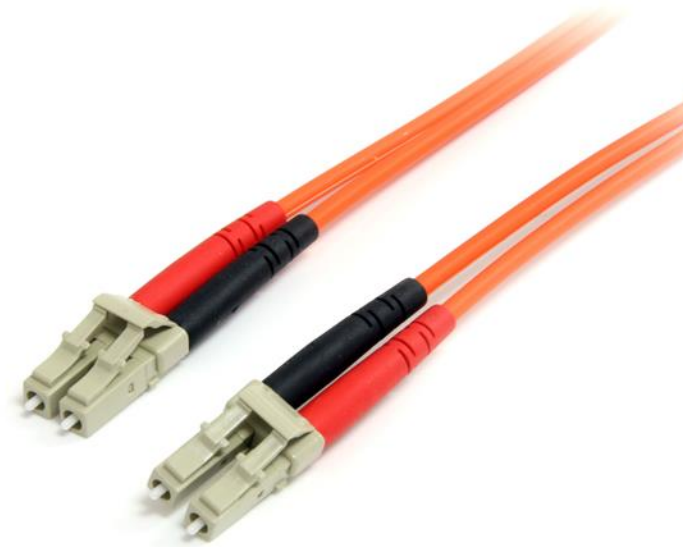

## Cable Patch de Fibra Duplex Multimodo 62,5/125 5m LC - LC

Product ID: FIBLCLC5

El Cable Patch de Fibra Duplex Multimodo 62,5/125 de 5m (16 pies), FIBLCLC5 dispone de conectores LC (machos) en ambos extremos a fin de proporcionar la conexión necesaria entre dispositivos de redes para transmitir datos a larga distancia y alta velocidad.

Este cable de parcheo LC-LC está recubierto con material LSZH ("Low-Smoke, Zero-Halogen", poco humo, cero halógenos) ignífugo, a fin de reducir al mínimo el humo, la toxicidad y la corrosión en caso de exposición al calor o de fuego. Ideal en entornos industriales, oficinas centrales y colegios, así como residenciales, donde las normas de construcción son un factor a tener en cuenta.

Respaldo por una Garantía de Por Vida, este Cable Patch de Fibra Multimodo LC - LC está pensado para proporcionar confiabilidad duradera y rendimiento de las más alta calidad.