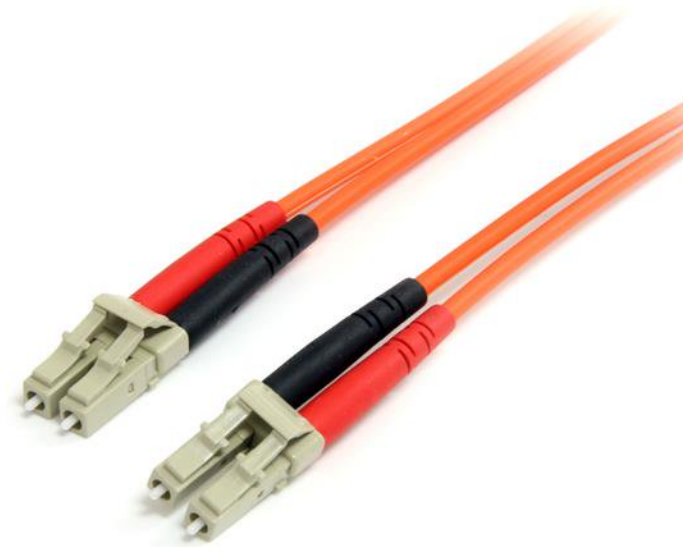

Cavo patch duplex in fibra multimodale 62,5/125 5 m LC/LC - LSZH

Product ID: FIBLCLC5

Il cavo patch duplex in fibra multimodale 62,5/125 5 m FIBLCLC5 è dotato a entrambe le estremità di connettori LC (maschi) che offrono il collegamento necessario tra dispositivi di rete a fibra per reti per lunghe distanze ad alta velocità.

Questo cavo patch LC-LC è inserito in una guaina ritardante di fiamma LSZH (Low-Smoke, Zero-Halogen) che assicura un minimo grado di fumo, tossicità e corrosione se esposto a fonti di elevato calore, in caso di incendio. È ideale per l'utilizzo in ambienti industriali, uffici e scuole oltre che in aree residenziali in cui vengono presi in considerazione i codici edilizi.

Al fine di assicurare prestazioni ottimali, ogni cavo patch duplex in fibra multimodale viene testato e certificato singolarmente verificando che rispetti i limiti di perdita per inserimento ottico accettabili al fine di garantirne la compatibilità e l'assoluta affidabilità.