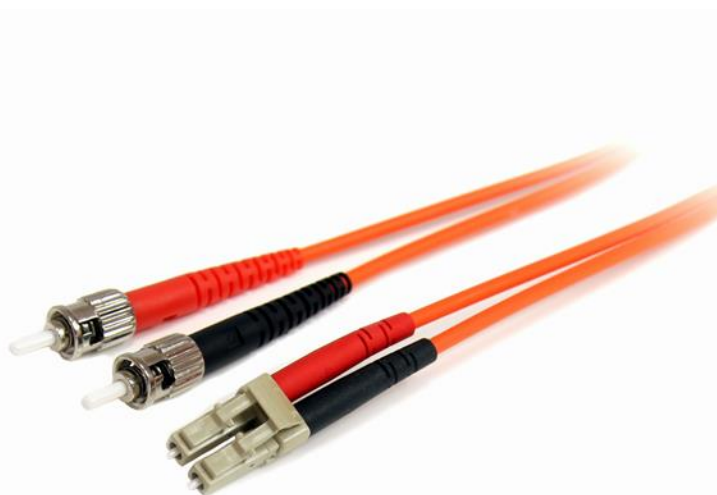

## Cavo patch duplex in fibra multimodale 62,5/125 3 m LC/ST - LSZH

Product ID: FIBLCST3

Il cavo patch duplex in fibra multimodale 62,5/125, 3 m FIBLCST3 è dotato alle estremità di un connettore LC (maschio) e un connettore ST (maschio) che offrono il collegamento necessario tra dispositivi di rete a fibra per reti per lunghe distanze ad alta velocità.

Questo cavo patch LC-ST è inserito in una guaina ritardante di fiamma LSZH (Low-Smoke, Zero-Halogen) che assicura un minimo grado di fumo, tossicità e corrosione se esposto a fonti di elevato calore, in caso di incendio. È ideale per l'utilizzo in ambienti industriali, uffici e scuole oltre che in aree residenziali in cui vengono presi in considerazione i codici edilizi.

Al fine di assicurare prestazioni ottimali, ogni cavo patch duplex in fibra multimodale viene testato e certificato singolarmente verificando che rispetti i limiti di perdita per inserimento ottico accettabili al fine di garantirne la compatibilità e l'assoluta affidabilità.

### Features

- L'attenuazione della perdita soddisfa o supera gli standard del settore
- Guaina per cavi LSZH (Low-Smoke, Zero-Halogen)
- Non soggetta all'interferenza elettrica

<b>Hardware</b>	Warranty	Lifetime
	Classe di resistenza al fuoco	Classe LSZH (Low Smoke Zero Halogen)
	Dimensioni fibra	62.5/125
<b>Prestazioni</b>	Classificazione fibra	OM1
	Tipo fibra	Multimodale
<b>Connettore/i</b>	Connettore A	1 - LC duplex in fibra ottica Maschio
	Connettore B	1 - Duplex ST in fibra ottica Maschio
<b>Caratteristiche fisiche</b>	Colore	Arancione
	Lunghezza cavo	9.8 ft [3 m]
	Lunghezza prodotto	9.8 ft [3 m]
	Peso prodotto	0.1 lb [0 kg]
<b>Informazioni confezione</b>	Peso spedizione (confezione)	0.1 lb [0 kg]
<b>Contenuto della confezione</b>	Incluso nella confezione	1 - Cavo patch duplex in fibra multimodale 62,5/125 3 m LC - ST