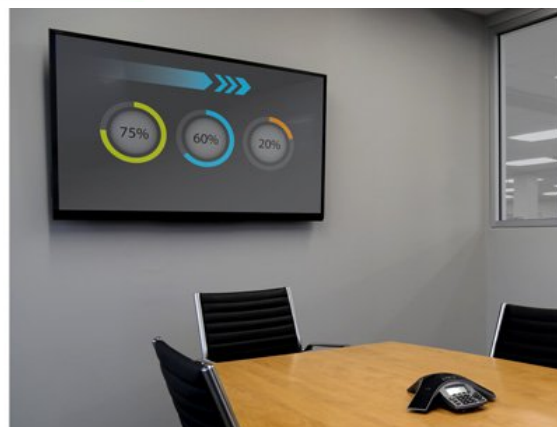

Support mural pour télévision à écran plat de 32 po à 75 po - Pour TV LCD, LED ou Plasma

Product ID: FLATPNLWALL

Optimisez l'espace et créez un impressionnant affichage grâce à ce support mural dédié aux téléviseurs à écran plat et aux moniteurs grand format. Ce support mural robuste vous permet de fixer solidement un téléviseur de 32 po à 75 po (81 cm à 190,5 cm) compatible avec le support VESA et de régler facilement son inclinaison pour un angle de vue confortable.

Idéal pour une salle de conférence ou un affichage numérique

Montez votre téléviseur à écran plat à un emplacement pratique pour vos visiteurs, clients et employés, tout en optimisant l'espace. Ce support mural est idéal pour équiper les salles de conférence, les salons et autres lieux d'accueil d'un téléviseur à écran plat grand format ou d'un affichage numérique, en toute sécurité. Ce support mural robuste peut accueillir un téléviseur à écran plat grand format de 32 po à 75 po (81 cm à 190,5 cm) et d'un poids maximal de 75 kg.

Inclinez votre écran pour obtenir l'angle de visionnement idéal

Le support mural pour téléviseur vous permet d'orienter l'écran vers votre public. Grâce à l'inclinaison, vous pouvez installer votre téléviseur plus haut ou plus bas que la ligne des yeux, sans pour autant affecter le confort de vision. Les boutons de réglage de l'inclinaison vous permettent d'ajuster facilement votre téléviseur pour obtenir l'angle de vue idéal.

Installation simple et sécurisée

La suspension par crochets du support mural pour téléviseur facilite son installation. Fixez simplement les supports verticaux, avec crochets intégrés, au panneau arrière de votre téléviseur. Une fois les supports fixés, vous pouvez suspendre votre téléviseur au support mural en toute sécurité. La gestion des câbles vous permet de dissimuler ces derniers.