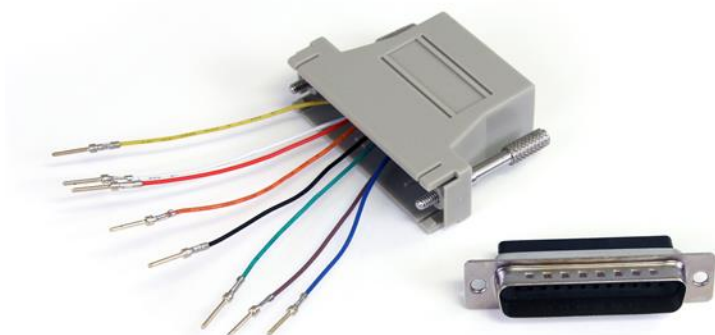

DB25 naar RJ45 Modulaire Adapter - M/F

Product ID: GC258MF

Deze DB25M naar RJ45F adapter wordt gebruikt voor modulaire RS232-, RS422- en RS485-verbindingen.

De DB25M naar RJ45F adapter heeft een zeer duurzaam design en wordt gedekt door de levenslange garantie van StarTech.com.

Certifications, Reports and Compatibility

Applications

- Gebruikt voor modulaire RS232-, RS422- en RS485-verbindingen

Connector(en)	Warranty	Lifetime
	Connector A	1 - DB-25 (25-polig, D-Sub) Mannelijk
	Connector B	1 - RJ-45 Vrouwelijk
Fysieke eigenschappen	Gewicht product	0.8 oz [23 g]
	Kleur	Grijs
Verpakkingsinformatie	Verzendgewicht (verpakt)	0.1 lb [0 kg]
Wat wordt er meegeleverd	Meegeleverd	1 - 25-polige naar 8-polige RJ45-adapter M/F