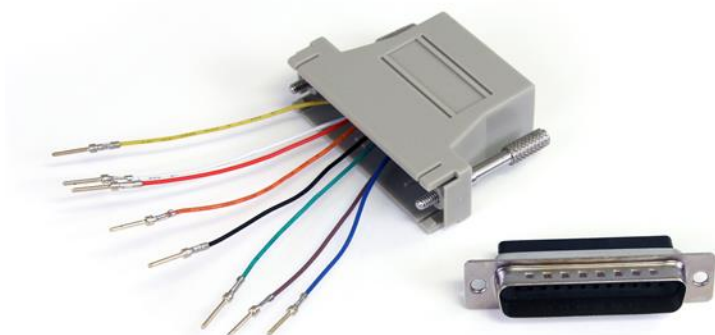

## DB25 naar RJ45 modulaire adapter - M/F

Product ID: GC258MF

Deze DB25M naar RJ45F adapter wordt gebruikt voor modulaire RS232-, RS422- en RS485-verbindingen.

De DB25M naar RJ45F adapter heeft een zeer duurzaam design en wordt gedekt door de levenslange garantie van StarTech.com.

### Applications

- Gebruikt voor modulaire RS232-, RS422- en RS485-verbindingen

<b>Connector(en)</b>	Warranty	Lifetime
	Connector A	1 - DB-25 (25-polig, D-Sub) Mannelijk
	Connector B	1 - RJ-45 Vrouwelijk
<b>Fysieke eigenschappen</b>	Gewicht product	0.8 oz [23 g]
	Kleur	Grijs
<b>Verpakkingsinformatie</b>	Verzendgewicht (verpakt)	1 oz [28 g]
<b>Wat wordt er meegeleverd</b>	Meegeleverd	1 - 25-polige naar 8-polige RJ45-adapter M/F