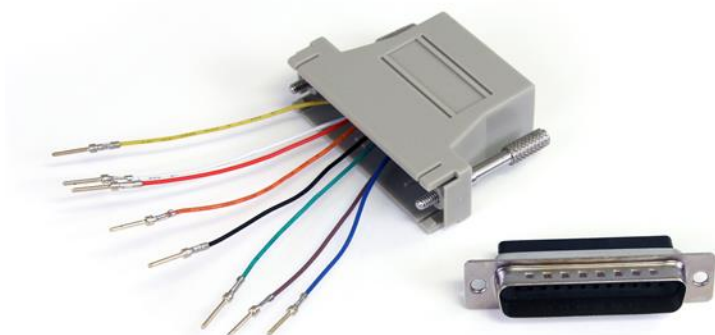

DB25 naar RJ45 Modulaire Adapter - M/F

Product ID: GC258MF

Deze DB25M naar RJ45F adapter wordt gebruikt voor modulaire RS232-, RS422- en RS485-verbindingen.

De DB25M naar RJ45F adapter heeft een zeer duurzaam design en wordt gedekt door de levenslange garantie van StarTech.com.

Certifications, Reports and Compatibility

Applications

- Gebruikt voor modulaire RS232-, RS422- en RS485-verbindingen

	Warranty	Lifetime
Connector(en)	Connector A	1 - DB-25 (25-polig, D-Sub) Mannelijk
	Connector B	1 - RJ-45 Vrouwelijk
Fysieke eigenschappen	Kleur	Grijs
Verpakkingsinformatie	Verzendgewicht (verpakt)	0.1 lb [0 kg]
Wat wordt er meegeleverd	Meegeleverd	1 - 25-polige naar 8-polige RJ45-adapter M/F