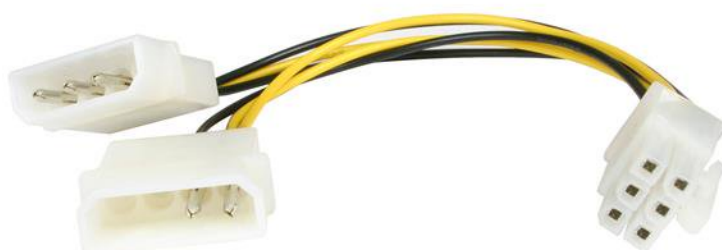

LP4 till 6-stifts PCI Express videokorts- strömkabeladapter på 15 cm

Product ID: LP4PCIEXADAP

Denna LP4 till 6-stifts PCI Express videokorts-strömadapter på 15 cm konverterar en standard LP4-strömkontakt på ditt befintliga nätaggregat till en 6-stifts PCI Express videokorts-strömkontakt så att du kan installera ett PCIe-grafikkort utan att behöva uppgradera datorns nätaggregat.

Certifications, Reports and Compatibility

Applications

- Konverterar en standard 4-stifts LP4-strömkontakt till en 6-stifts strömkontakt
- För användning med PCI Express-videokort

Features

- StarTech.coms kabeladapter konverterar ditt befintliga nätaggregats LP4-kontakt till en 6-stifts strömkontakt
- StarTech.coms livstidsgaranti

Kontakt(er)	Warranty	Lifetime
	Connector A	2 - LP4 (4-stift, Molex-type Large Drive Power) Hane
	Connector B	1 - PCI Express-ström (6-stifts, v 1.x) Hane
Särskilda anmärkningar/krav	System- och kabelkrav	Två 4-stifts LP4-kontakter från ditt befintliga ATX-nättaggregat och ett videokort med 6-stifts PCI Express-kontakt
Utseende	Kabellängd	6 in [152.4 mm]
	Produktlängd	6 in [152.4 mm]
	Produktvikt	0.6 oz [18 g]
Förpackning	Fraktvikt (förpackning)	0.7 oz [20 g]
	Package Height	0.8 in [20 mm]
	Package Length	3.7 in [94 mm]
	Package Width	3 in [77 mm]
Vad det är i lådan	Ingår i paketet	1 - LP4 till 6-stifts PCI Express videokorts-strömkabeladapter på 15 cm