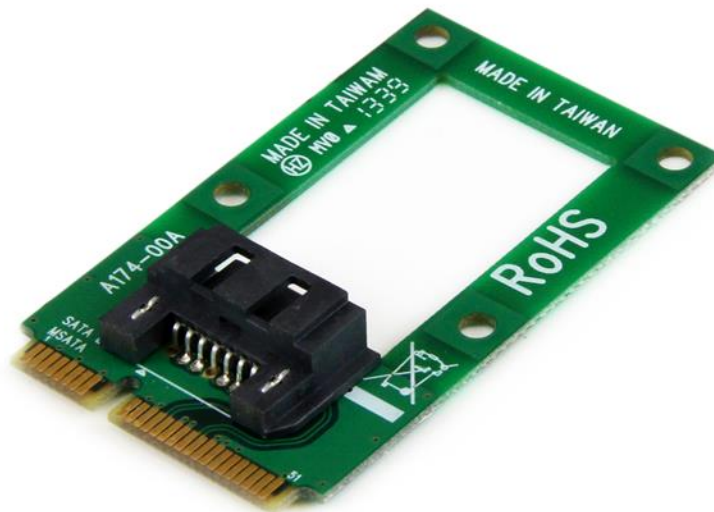

# Adaptador mSATA a SATA para Disco Duro o SSD - Tarjeta Conversora Mini SATA a SATA

Product ID: MSAT2SAT3

El adaptador mSATA a SATA, modelo MSAT2SAT3, permite la conexión de una unidad SATA estándar a un puerto mSATA disponible.

El adaptador mejora la capacidad del sistema, ya que permite que un puerto mSATA sea anfitrión de una unidad de disco duro SATA más grande (pruebas efectuadas de unidades de hasta 4 TB). Para compatibilidad y rendimientos garantizados, el adaptador es compatible con las unidades SATA, versiones I/II/III, lo cual permite velocidades de transferencia de hasta 6 Gb por segundo.

### Applications

- Permite agregar una unidad de disco duro SATA a una placa de sistema que solo soporta mSATA
- Convierte un puerto mSATA no utilizado en un puerto compatible con SATA, a fin de conectar una unidad SATA estándar