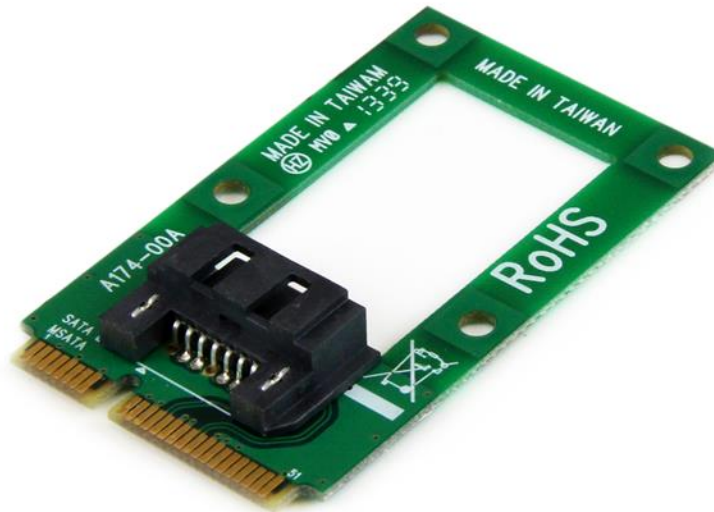

Adaptador mSATA a SATA para Disco Duro o SSD - Tarjeta Conversora Mini SATA a SATA

Product ID: MSAT2SAT3

El adaptador mSATA a SATA, modelo MSAT2SAT3, permite la conexión de una unidad SATA estándar a un puerto mSATA disponible.

El adaptador mejora la capacidad del sistema, ya que permite que un puerto mSATA sea anfitrión de una unidad de disco duro SATA más grande (pruebas efectuadas de unidades de hasta 4 TB). Para compatibilidad y rendimientos garantizados, el adaptador es compatible con las unidades SATA, versiones I/II/III, lo cual permite velocidades de transferencia de hasta 6 Gb por segundo.

El modelo MSAT2SAT3 está avalado por la garantía de dos años de StarTech.com y con soporte técnico gratuito de por vida.

Certifications, Reports and Compatibility

Applications

- Permite agregar una unidad de disco duro SATA a una placa de sistema que solo soporta mSATA
- Convierte un puerto mSATA no utilizado en un puerto compatible con SATA, a fin de conectar una unidad SATA estándar