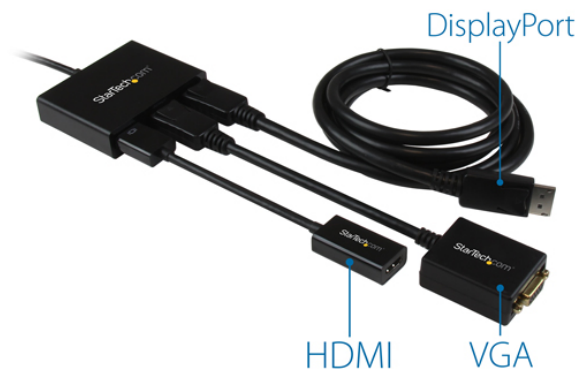

De MSTCDP123DP wordt gedekt door een 2-jarige garantie en gratis levenslange technische ondersteuning van StarTech.com.