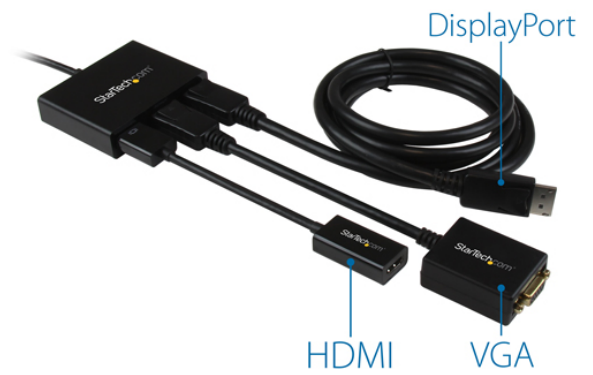

De MSTCDP123DP wordt gedekt door een 2-jarige garantie en gratis levenslange technische ondersteuning van StarTech.com.