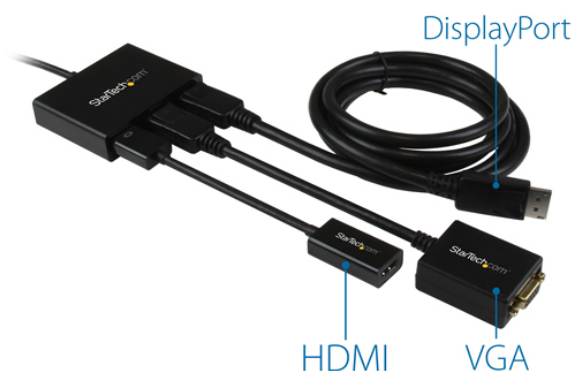

Fonctionne avec n'importe quel moniteur, téléviseur ou vidéoprojecteur

Avec ce hub MST, vous pouvez utiliser des adaptateurs vidéo Mini DP afin de brancher des écrans DVI, VGA ou HDMI, ce qui assure la compatibilité avec tous vos moniteurs existants. Doté des certifications VESA et DisplayPort, le hub prend en charge les systèmes DP 1.2, ce qui facilite son intégration à votre équipement vidéo actuel.

Le modèle MSTMDP123DP a été certifié par Microsoft et sa compatibilité avec les appareils Microsoft Surface Pro 3, Surface Pro 4 et Surface Book a été vérifiée. Il bénéficie en outre d'une garantie StarTech.com de 2 ans et d'une assistance technique à vie gratuite.