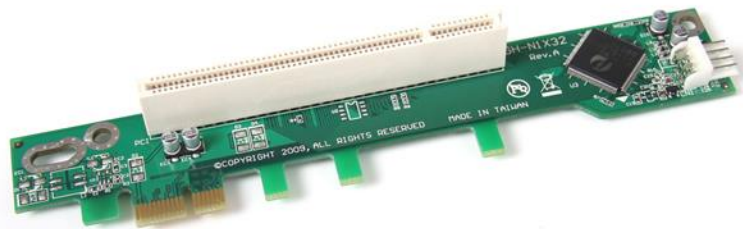

Tarjeta Elevadora PCI Express x1 a PCI para Servidor IPC 1U Intel

Product ID: PEX1PCI1R

La Tarjeta Elevadora PCI Express a PCI (ángulo izquierdo), PEX1PCI1R permite instalar una tarjeta PCI de 32 bits en la ranura PCIe (x1) en el chasis IPC de 1U de Intel- un accesorio necesario para la mayoría de los chasis Intel de 1U que ofrece una manera sencilla de ampliar las capacidades del sistema añadiendo puertos de E/S o una tarjeta PCI más antigua a sistemas más modernos. Ofrece 2 años de garantía y soporte técnico gratuito de por vida con el respaldo de StarTech.com.

Certifications, Reports and Compatibility

Applications

- De utilidad para actualizar un servidor IPC de 1U con capacidades de E/S adicionales, por ejemplo una controladora de almacenamiento, puertos serie, USB, redes, etc.
- Añada una tarjeta más antigua a un sistema nuevo equipado solamente con ranuras PCI Express

Features

- Diseñada para acoplarse a la mayoría de los chasis de servidores IPC de 1U de Intel
- Conector de alimentación adicional para tarjetas PCI de mayor consumo
- No requiere controladores ni software