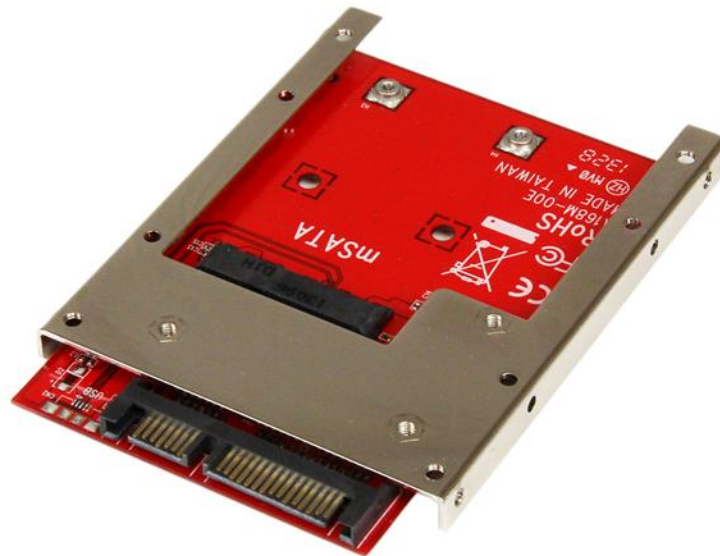

mSATA SSD naar 2,5 inch SATA-adapter / converter

Product ID: SAT32MSAT257

Vergroot uw systeemprestatie enorm door de snelheid van een mSATA SSD toe te voegen aan elke 2,5 inch SATA-applicatie met de SAT32MSAT257 mSATA naar SATA adapter.

Benut het volle vermogen van uw SATA III controller, waarbij een mSATA SSD uw datatransmissieknelheid vermindert met bestandstransmissiesnelheden tot 6 Gbps. mSATA SSD's besparen u ook geld door verlaging van het stroomverbruik van uw normale platterschijven.

Bescherm de gezondheid van uw schijf met een open-frame design, waardoor maximale warmteafvoer wordt gegarandeerd.

De SAT32MSAT257 wordt gedekt door een 2-jarige garantie en gratis levenslange technische ondersteuning van StarTech.com.

Certifications, Reports and Compatibility

Applications

- Verander een ongebruikte mSATA SSD drive in een typische 2,5 inch SATA solid state drive
- Voor het terughalen/back-uppen van data van een mSATA SSD met een standaard SATA-computer
- Toegang tot mSATA SSD's van een externe bron, zoals een SATA schijfbehuizing of docking station