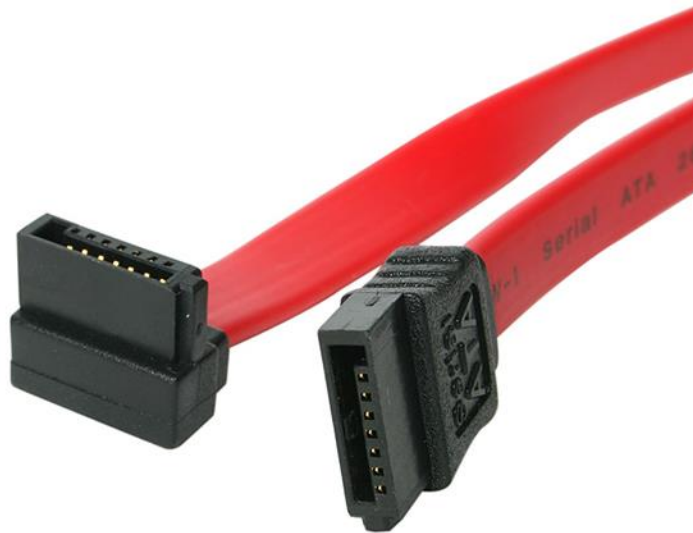

45cm SATA Kabel - Serial-ATA Anschlusskabel rechts gewinkelt

Product ID: SATA18RA1

Das rechtsgewinkelte (90-Grad) SATA-Kabel SATA18RA1 verfügt über eine standardmäßige (gerade) SATA-Buchse und eine rechtsgewinkelte SATA-Buchse und bietet eine einfache 45 cm lange Verbindung mit einem Serial ATA-Laufwerk mit Unterstützung der vollen SATA 3.0-Bandbreite von bis zu 6 Gbit/s bei Verwendung mit SATA 3.0-konformen Laufwerken.

Die rechtsgewinkelte SATA-Verbindung ermöglicht das Anschließen einer Serial ATA-Festplatte an schwer erreichbaren oder engen Stellen, während das kompakte und flexible Design des Kabels die Luftzirkulation verbessert und Kabelsalat in Computergehäusen reduziert, sodass das Gehäuse sauber und kühl bleibt.

Dieses 45 cm lange SATA-Kabel wurde für optimale Leistung und Zuverlässigkeit aus erstklassigen Materialien hergestellt und wird mit unserer lebenslangen Garantie geliefert.

Alternativ bietet StarTech.com auch ein 45 cm langes, linksgewinkeltes SATA-Kabel an (SATA18LA1), das sich genauso leicht installieren lässt wie das rechtsgewinkelte SATA-Kabel. Es wird jedoch von der entgegengesetzten Seite an die SATA-Festplatte angeschlossen.

Features

- 1x SATA-Anschluss
- 1x Rechtsgewinkelter/90-Grad-SATA-Anschluss
- Unterstützt volle SATA 3.0-Bandbreite von 6 Gbit/s
- Kompatibel mit sowohl 3,5-Zoll- als auch 2,5-Zoll-Festplatten
- Bietet 45 cm Kabellänge