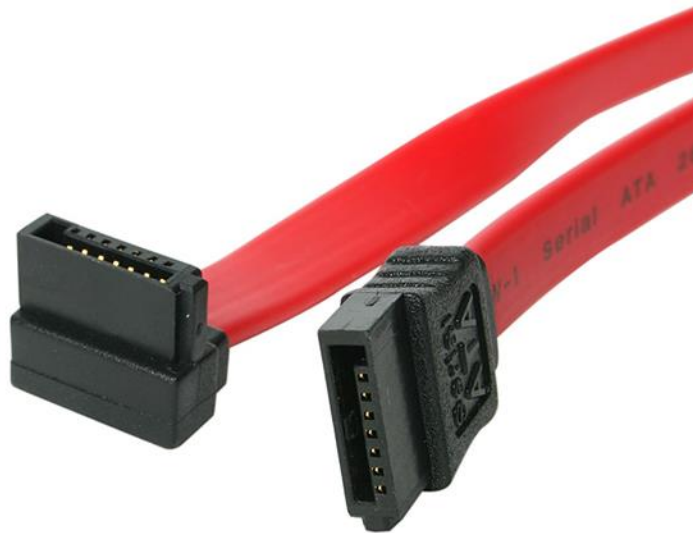

## Câble SATA Serial ATA - 46 cm - 18 pouces - Rouge - 1 Connecteur Angle Droit Coudé

Product ID: SATA18RA1

Le câble SATA à angle droit (90°) SATA18RA1 possède une prise SATA standard (droite) et une prise SATA à angle droit, permettant ainsi un raccordement facile de 45 cm à un disque Serial ATA, avec une vitesse de transfert SATA 3.0 complète pouvant atteindre 6 Gb/s avec des disques compatibles SATA 3.0.

La connexion SATA à angle droit vous permet de brancher votre disque dur Serial ATA dans les espaces réduits et difficiles d'accès, tandis que le design souple et peu encombrant du câble améliore la circulation de l'air et réduit l'enchevêtrement dans le boîtier de votre ordinateur afin que celui-ci reste net et ne chauffe pas.

Fabriqué exclusivement à partir de matériaux de qualité supérieure et conçu pour une durabilité et une fiabilité optimales, ce câble SATA de 45 cm bénéficie de notre garantie à vie.

Sinon, StarTech.com offre également un câble SATA à angle gauche de 45 cm (SATA18LA1) qui permet une installation aussi simple que le câble SATA à angle droit, tout en permettant au câble d'être connecté au disque SATA dans l'autre sens.

### Features

- 1 connecteur SATA
- 1 connecteur SATA à angle droit/90 degrés
- Prise en charge d'une vitesse de transfert SATA 3.0 complète de 6 Gb/s
- Compatible avec les disques durs SATA 3,5 et 2,5 pouces
- Fournit 45 cm de longueur de câble