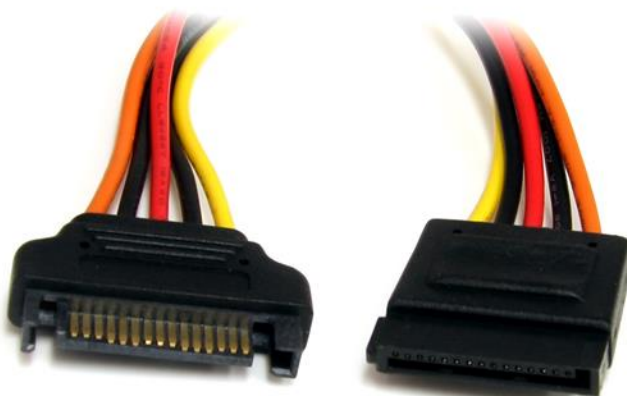

Cable de 30cm de Extensión de Alimentación Corriente SATA - 15 pines

Product ID: SATAPOWEXT12

El Cable de Extensión de Alimentación SATA (15 pines, 30 cm), SATAPOWEXT12 permite ampliar la distancia entre la conexión interna de alimentación y el disco SATA en hasta 30 cm.

El cable de extensión contribuye a simplificar la instalación del disco superando las limitaciones de conexión típicas y reduce el riesgo de dañar el disco o los conectores SATA de la placa base ya que no se necesita forzar o estirar el cable para realizar la conexión requerida.

Este Cable de Extensión de Alimentación SATA cuenta con el respaldo de la garantía de por vida de StarTech.com.

Certifications, Reports and Compatibility

Applications

- Proporciona flexibilidad para colocar el cable y el disco SATA durante la construcción o actualización de sistemas
- Permite extender conexiones del adaptador del backplane SATA
- Permite extender conexiones del Dock de Discos SATA

Features

- Conectores de Alimentación SATA Macho a Hembra (15 pines)
- Ofrece un cable de 30 cm

	Warranty	Lifetime
Conector(es)	Conector A	1 - Alimentación SATA (15 pines) Conector
	Conector B	1 - Alimentación SATA (15 pines) Receptáculo (toma)
Características Físicas	Altura del Producto	0.4 in [10 mm]
	Ancho del Producto	1 in [25 mm]
	Calibre del Conductor	18 AWG
	Longitud del Cable	12 in [304.8 mm]
	Longitud del Producto	12 in [304.8 mm]
	Peso del Producto	0.8 oz [23 g]
Información de la Caja	Cantidad de Paquetes	1
	Peso (de la Caja) del Envío	1 oz [28 g]
Contenido de la Caja	Incluido en la Caja	1 - Cable de Extensión de Alimentación SATA 15 pines 30 cm