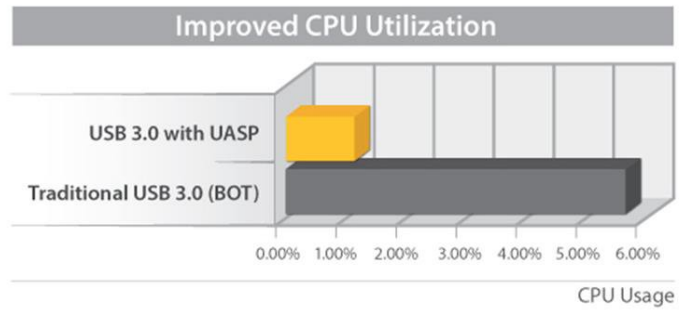

Bij dezelfde volle capaciteit bleek uit de tests dat UASP ook 80% minder processorvermogen nodig heeft.

De testresultaten werden verkregen met een Intel® Ivy Bridge-systeem, een voor UASP geschikte StarTech.com-behuizing en een SATA III solid state drive.