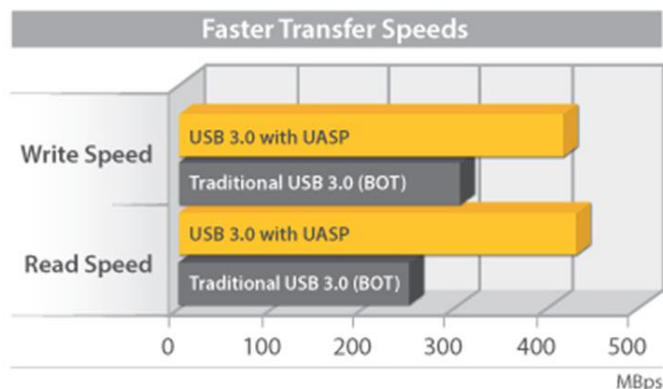

Breid de mogelijkheden van dit harddisk docking station nog verder uit met onze SATA-naar-IDE-hardestijfadapter (SAT2IDEADP), waarmee u elke 2,5 of 3,5 inch IDE harde schijf gemakkelijk in een SATA harde-schijf-dock kunt steken.

Om de compatibiliteit met uw computersysteem te garanderen, ondersteunt de SDOCKU33HW alle toonaangevende besturingssystemen, inclusief: Microsoft Windows® (8/7/Vista/XP/Server 2008/Server 2003), Apple® OSX (10.9/10.8/10.7/10.6), Linux en Google Chrome OS™.

Dankzij het gelijkmatige witte design en gestroomlijnde zilveren sierstrip past de SDOCKU33HW prima bij uw Apple® Mac® en wordt gedekt door een StarTech.com 2-jarige garantie en gratis levenslange technische ondersteuning.

Verbeterde prestatie met UASP

UASP wordt ondersteund in Windows 8, Mac OSX (10.8 of hoger) en Linux. Uit tests blijkt dat UASP 70% sneller leest en 40% sneller schrijft dan traditionele USB 3.0 bij volle capaciteit.

Bij dezelfde volle capaciteit bleek uit de tests dat UASP ook 80% minder processorvermogen nodig heeft.

De testresultaten werden verkregen met een Intel® Ivy Bridge-systeem, een voor UASP geschikte StarTech.com-behuizing en een SATA III solid state drive.