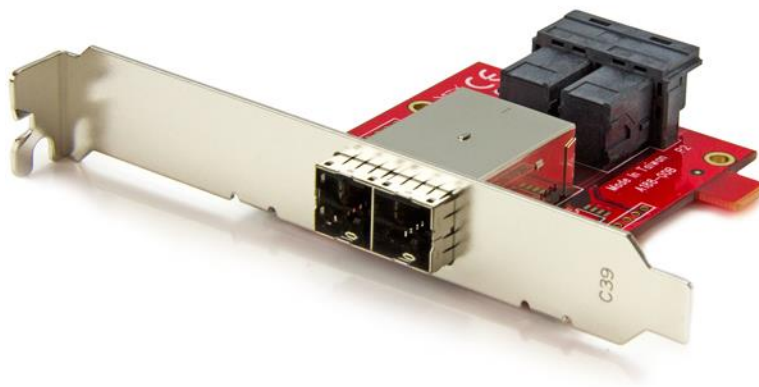

Adattatore Mini-SAS - Dual SFF-8643 a SFF-8644 - con Staffa Intera e a Mezzo Profilo - 12Gbps

Product ID: SFF86448PLT2

Questo adattatore Mini-SAS consente di convertire due porte SFF-8643 interne di una scheda controller in due porte SFF-8644 esterne. In tal modo è possibile collegare le unità SAS o SATA esterne di vari dispositivi, ad esempio le unità DAS (Direct Attached Storage), a una scheda backplane interna o a un controller SAS per ottenere altro spazio di archiviazione.

L'adattatore collega un totale massimo di otto unità ed è compatibile con le unità SAS a 12Gbps e SATA a 6 Gbps. Può essere installato senza problemi nello slot di espansione di un computer desktop di nuova o di precedente generazione, tra cui gli slot PCI, AGP e PCIe. La confezione include staffe di montaggio a basso profilo e a profilo completo per la massima compatibilità con la maggior parte degli involucri per computer.

Il prodotto SFF86448PLT2 è coperto da una garanzia StarTech.com di 2 anni e dal supporto tecnico gratuito a vita.

Certifications, Reports and Compatibility

Applications

- Consente di convertire due porte SFF-8643 interne in due porte SFF-8644 esterne
- Permette di collegare unità SAS o SATA esterne in una scheda backplane esterna o controller SAS

Features

- Compatibile con unità SAS da 12 Gbps e retrocompatibile con unità SAS e SATA da 6 Gbps
- Dotato di staffa a profilo completo e a basso profilo/mezza altezza per l'installazione in computer con fattore di forma ridotto