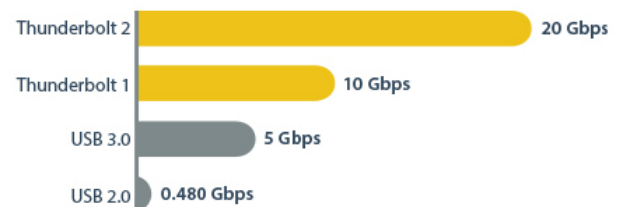

Replicador de Puertos Thunderbolt 2 con Vídeo HDMI o Mini DisplayPort, Puerto USB de Carga Rápida, Audio Digital, eSATA y Cable

Product ID: TB2DOCK4KDHC

El replicador de puertos Thunderbolt™ 2, modelo TB2DOCK4KDHC, le permite conectar hasta 11 dispositivos a un MacBook o PC portátil, a fin de crear una práctica configuración de estación de trabajo Ultra HD 4K. A menudo los ordenadores portátiles no tienen los puertos de conexión necesarios para obtener la máxima productividad, a la vez que los replicadores de puertos solo ofrecen interfaces básicas de puertos de conexión. Con más puertos de conexión que la mayoría de los replicadores de puertos, este modelo le permite aumentar ampliamente la conectividad y, a la vez, aprovechar todo el potencial que ofrece la tecnología Thunderbolt 2.

Rendimiento Thunderbolt 2 inigualable

Thunderbolt 2 redefine la eficiencia, gracias a su rendimiento fiable y ultra rápido. Con capacidad de transmisión de datos de 20 Gbps, este replicador de puertos para portátiles práctico evita las molestias de cuellos de botella del ancho de banda cuando se conectan varias pantallas y periféricos en su MacBook. Thunderbolt 2 fusiona dos canales de 10 Gbps, lo cual ofrece velocidades el doble de rápidas que las que ofrece Thunderbolt 1, y 4 veces más rápidas que USB 3.0, todo lo cual ofrece un rendimiento inigualable.

Prácticamente sin restricciones de transmisión, este versátil replicador de puertos ofrece los puertos de conexión esenciales, así como características de interfaz que otros replicadores de puertos Thunderbolt 2 no ofrecen, como la velocidad ultra rápida de carga de USB 3.0, y los puertos de audio digital mediante fibra óptica SPDIF 5.1 y eSATA. El replicador TB2DOCK4KDHC permite el uso de periféricos a velocidades más rápidas, lo cual ahorra tiempo y permite llevar a cabo más rápido las tareas de trabajo.