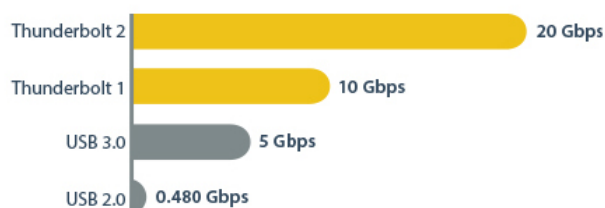

Oöverträffad skärmteknik

Upptäck 4K Ultra HD för en oöverträffad visuell upplevelse! Dockningsstationen ger utmärkt text- och bildkvalitet vid 4K-upplösning (3840x2160p) till din HDMI®, DisplayPort™- eller Thunderbolt-skärm (4K-upplösning vid 60 Hz stöds vid anslutning till en enda Thunderbolt-skärm). Dessutom är du väl förberedd inför den framtida populariteten av 4K-källor och -skärmar.

Eftersom dubbla skärmar ger ökad produktivitet kan dockningsstationen ansluta till en HDMI- och en Thunderbolt-skärm, med 4K-upplösning på en enda skärm.

Du kan till och med ansluta flera skärmar via Thunderbolt-kedjekoppling så att du har två praktiska sätt att utöka din totala skärmyta!