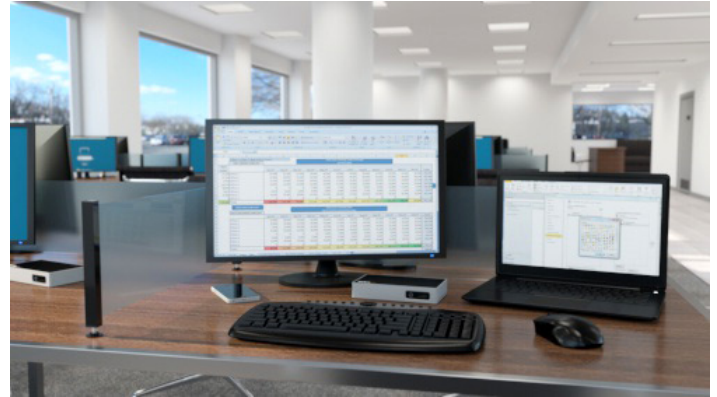

## Docking Station universale con video HDMI USB 3.0 per Portatili

Product ID: USB3VDOCKH

Questa docking station HDMI® per laptop offre un modo conveniente per creare una workstation più semplice ma altamente funzionale, utilizzabile in spazi di lavoro permanenti, o da più persone in contesti per ospiti o postazioni condivise.

Se non sono necessari tutti i collegamenti e le funzionalità di una docking station per laptop tradizionale, è possibile utilizzare questo dock per aggiungere i collegamenti più essenziali (come un display extra) al laptop.

### Collegamenti di base ideali per le workstation semplici

Questo dock per laptop è dotato di collegamenti base al dispositivo, integrati in un alloggiamento con ingombro ridotto. Ora è possibile creare una workstation permanente o per postazioni di lavoro condivise in luoghi con spazio limitato. Il dock offre una soluzione efficiente per aggiungere un display supplementare, una connessione di rete Gigabit e più dispositivi USB, senza dover collegare diversi adattatori singoli. E con gli spazi di lavoro in hotel o condivisi, gli utenti dei laptop non sono legati a una specifica workstation e possono spostarsi liberamente.

Massimizzando lo spazio disponibile, il dock compatto può eliminare il costo e il fastidio aggiuntivi per l'acquisto di altri uffici, box o scrivanie.

Con un minore numero di porte integrate in un alloggiamento con ingombro ridotto, il dock è perfetto per le aree di lavoro temporanee (spazi di lavoro condivisi). È ideale per l'installazione di massa nelle aziende, in aula, nei laboratori informatici e nelle pubbliche amministrazioni. Inoltre, si integra comodamente negli spazi di lavoro ristretti degli uffici domestici o condivisi.