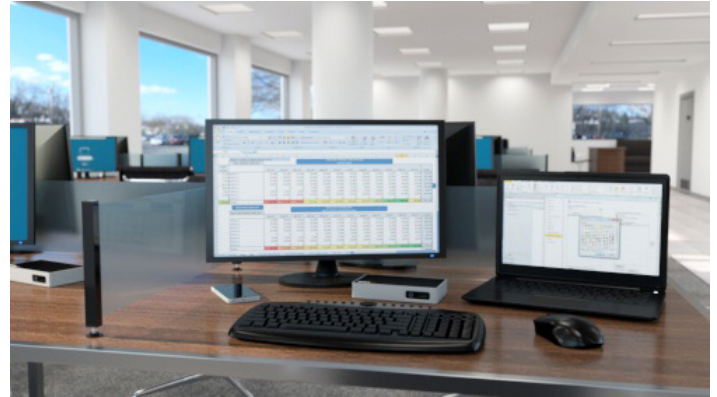

Ora è possibile aumentare la produttività e creare uno spazio di lavoro efficiente e confortevole, anche in luoghi in cui lo spazio sulla scrivania è minimo.

Collegamenti di base ideali per le workstation semplici

Questo dock per laptop è dotato di collegamenti base al dispositivo, integrati in un alloggiamento con ingombro ridotto. Ora è possibile creare una workstation permanente o per postazioni di lavoro condivise in luoghi con spazio limitato. Il dock offre una soluzione efficiente per aggiungere un display supplementare, una connessione di rete Gigabit e più dispositivi USB, senza dover collegare diversi adattatori singoli. E con gli spazi di lavoro in hotel o condivisi, gli utenti dei laptop non sono legati a una specifica workstation e possono spostarsi liberamente.

Il dock HDMI offre una connettività semplificata, consentendo di risparmiare evitando una docking station con collegamenti che potrebbero restare inutilizzati. È perfetto per chiunque debba espandere la connettività in qualsiasi ambiente o applicazione.

È una docking station efficace in termini di costi, che offre comunque tutte le porte fondamentali di una workstation completa, ad es. un'uscita HDMI, e abbinata allo schermo del laptop consente di configurare facilmente due monitor.