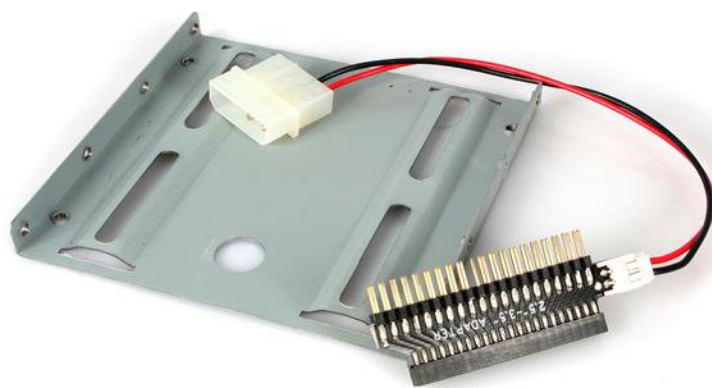

## 2,5 inch IDE Harde Schijf naar 3,5 inch Bay Inbouwkit

Product ID: BRACKET25

Met deze inbouwkit kunt u een 2,5 inch harde schijf plaatsen in een 3,5 inch bay, zodat u de beschikbare ruimte in uw computerbehuizing optimaal gebruikt.

### Applications

- Installeer een 2,5 inch IDE harde schijf in een ongebruikte 3,5 inch bay van een computerbehuizing
- Neem een ongebruikte 2,5 inch IDE schijf weer in gebruik voor extra opslagruimte in een desktopcomputer

### Features

- Volledig metalen bracket
- Inclusief 40-pins naar 44-pins IDE-adapter

<b>Fysieke eigenschappen</b>	Warranty	2 Years
	Breedte product	3.9 in [98 mm]
	Gewicht product	2.9 oz [82 g]
	Hoogte product	0.4 in [10 mm]
	Lengte product	3.9 in [10 cm]
<b>Verpakkingsinformatie</b>	Package Height	0.6 in [16 mm]
	Package Length	8.9 in [22.5 cm]
	Package Width	4.9 in [12.5 cm]
	Verzendgewicht (verpakt)	3.1 oz [87 g]
<b>Wat wordt er meegeleverd</b>	Meegeleverd	1 - 2,5 inch naar 3,5 inch montagebracket
		1 - 40-pins naar 44-pins IDE-adapter
		1 - LP4 verloopkabel voeding
		12 - Bevestigingsschroeven